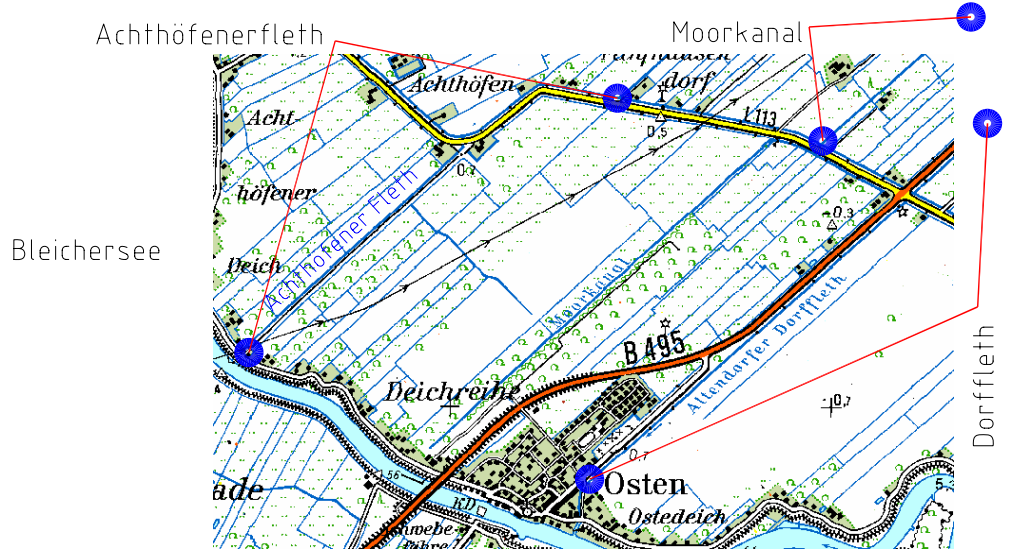

Balje-Süderdeich (1)

Osten u. Umgebung (2)

ORIENTIERUNGSHILFE ab 2018  
Pachtgewässer des SFV "Oste" e.V.

Hemmoor (3)

Heidestrandbad

Gemeinschaftspachtung  
mit dem ASV Hemmoor e.V.

Ziegelkampsee

Teichanlage Hackemühlen

Hackemühlen (4)