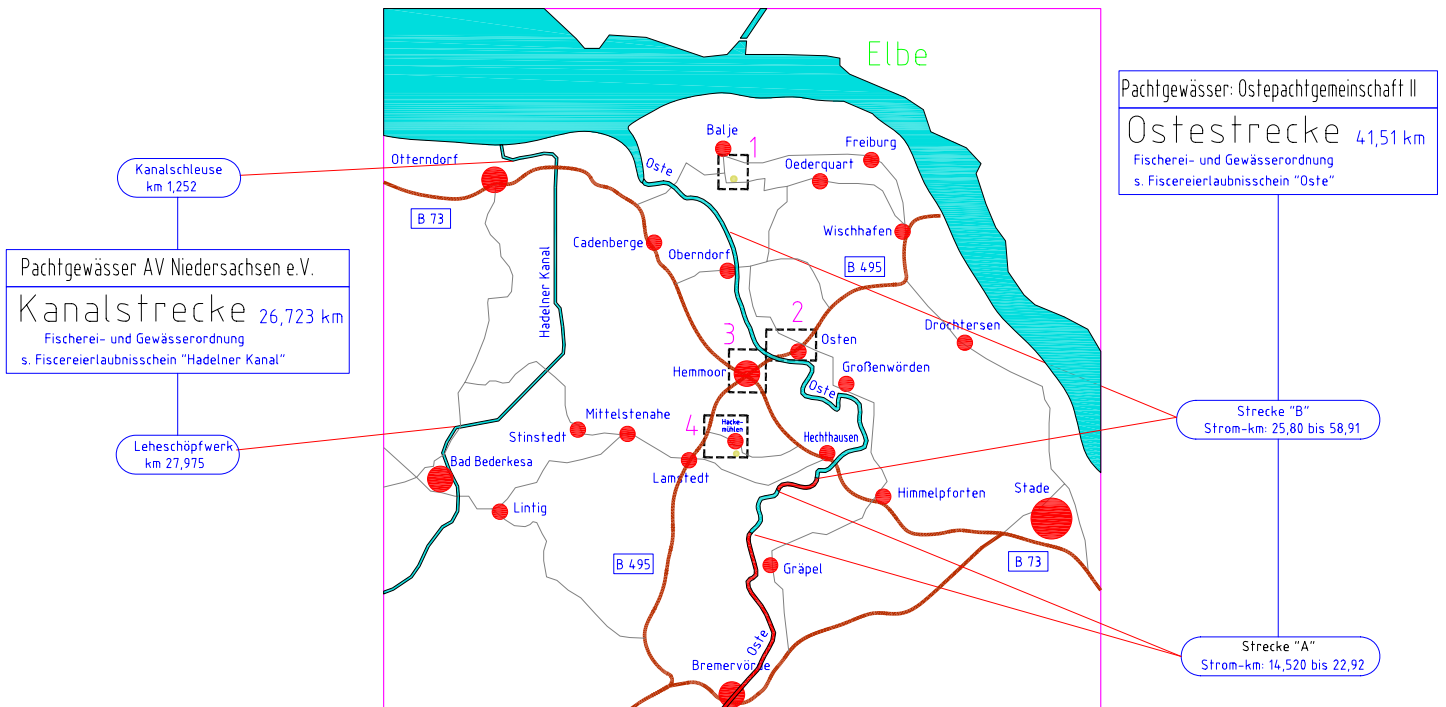

Balje-Süderdeich (1)

Osten u. Umgebung (2)

ORIENTIERUNGSHILFE ab 2018  
Pachtgewässer des SFV "Oste" e.V.

Hemmoor (3)

Heidestrandbad

Gemeinschaftspachtung  
mit dem ASV Hemmoor e.V.

Ziegelkampsee

Teichanlage Hackemühlen

Hackemühlen (4)